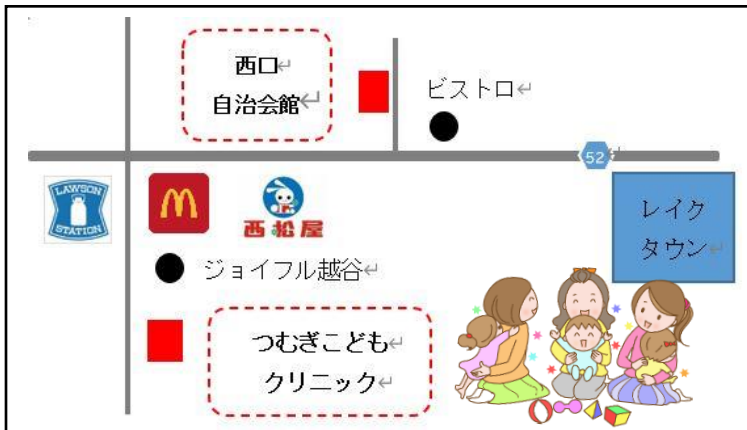

4/15～

みんなで作ろう

こいのぼり制作

※期間中の開所日はいつでも作れますので、是非、お立ち寄りください。(講座開催中は除く)

大相模・レイクタウン地区

『子育てひろば』

3/14

木曜日

大相模地区

西口自治会館

3/16

土曜日

つむぎ

こどもクリニック

◆住所 越谷市大成町2-299-1

◆時間 10:00～12:00

《共通》

◆申込 不要

◆住所 越谷市レイクタウン2-2-6-2F

◆時間 10:00～11:30

インフルエンザ大流行です！

インフルエンザが大流行。各幼稚園・小学校では学級閉鎖になっている情報もあります。日常ではまず、体調を整えて抵抗力をつけ、ウイルスに接触しない事が大切です。また、インフルエンザウイルスは湿度に非常に弱いので、室内を加湿器などを使って適度な湿度に保ちましょう。家に帰ったらまず『うがい』『手洗い』をしましょう。マスクも有効です。

アクセス

◆つどいの広場 はぐはぐ

住所：越谷市花田5-17-7

* 越谷駅東口より徒歩35分 * 北越谷駅東口より徒歩35分

* 越谷駅東口より花田循環バスにて「花田小学校前」バス停下車徒歩3分

* 南越谷駅北口より越谷市立図書館行バスにて「花田小学校前」バス停下車徒歩3分

◆出張ひろば

住所：越谷市宮本町2-150-3 宮本町二丁目第一自治会館