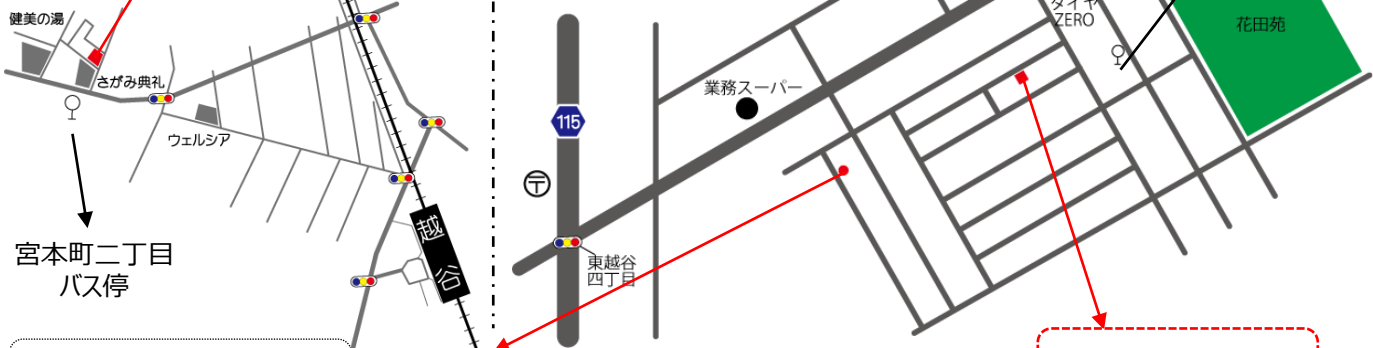

アクセス

◆つどいの広場 はぐはぐ

住所：越谷市花田5-17-7

* 越谷駅東口より徒歩35分 * 北越谷駅東口より徒歩35分

* 越谷駅東口より花田循環バスにて「花田小学校前」バス停下車徒歩3分

* 南越谷駅北口より越谷市立図書館行バスにて「花田小学校前」バス停下車徒歩3分

◆出張ひろば

住所：越谷市宮本町2-150-3 宮本町二丁目第一自治会館

* 越谷駅西口より徒歩10分

《はぐはぐHP》

<出張ひろば>

宮本町二丁目
第一自治会館

はぐはぐ・出張ひろば共通
080-2055-2092

つどいの広場はぐはぐ

検索

* 駐車場はございません。車での来場はご遠慮ください。

花田5丁目
自治会館

◆リミック講座の会場

住所：越谷市花田5-10-23

<はぐはぐ>