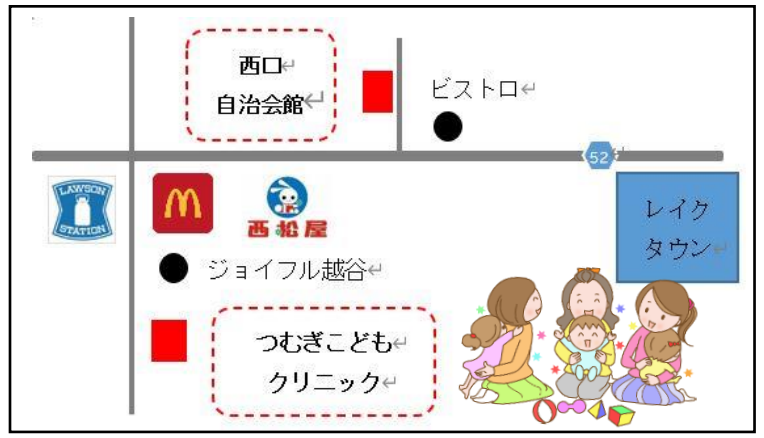

お誕生日カード作り

8月29日開催

今月は8月と9月生まれの6組のお子さんとママがカード作り
 をしました。カードを選んで、お子さんの手形または足形を
 カードに押し、お子さんの写真もカードに貼ります。
 前後の誕生月のお子さんもどうぞ！
 ハッピーバースデーを歌ってみんなでお祝いしましょう。

9/9 **土曜日** **ななサポまつり**

子育て支援みるくは越谷駅前広場で「魚釣りゲーム」をします。遊びに来てね。

- ◆日時 9月9日(土) 10:00~15:00
- ◆場所 越谷市市民活動支援センター・越谷駅前広場

10/16~10/30

ハロウィンフォト

ハロウィンのフォトパネルと一緒に写真が撮れるよ！遊びに来てね。

大相模・レイクタウン地区 **9/14** **木曜日** **大相模地区西口自治会館**

9/16 **土曜日** **つむぎ** **こどもクリニック**

- ◆住所 越谷市大成町2-299-1
- ◆時間 10:00~12:00

- ◆住所 越谷市レイクタウン2-2-6-2F
- ◆時間 10:00~11:30

《共通》
◆申込 不要 ◆費用 無料

アクセス

◆つどいの広場 はぐはぐ

- 住所：越谷市花田5-17-7
- * 越谷駅東口より徒歩35分 * 北越谷駅東口より徒歩35分
- * 越谷駅東口より花田循環バスにて「花田小学校前」バス停下車徒歩3分
- * 南越谷駅北口より越谷市立図書館行バスにて「花田小学校前」バス停下車徒歩3分

◆出張ひろば

- 住所：越谷市宮本町2-150-3 宮本町二丁目第一自治会館
- * 越谷駅西口より徒歩10分

《はぐはぐHP》

<出張ひろば>
宮本町二丁目
第一自治会館

はぐはぐ・出張ひろば共通
☎ **080-2055-2092**

つどいの広場はぐはぐ 検索

* 駐車場はございません。車での来場はご遠慮ください。

花田5丁目自治会館