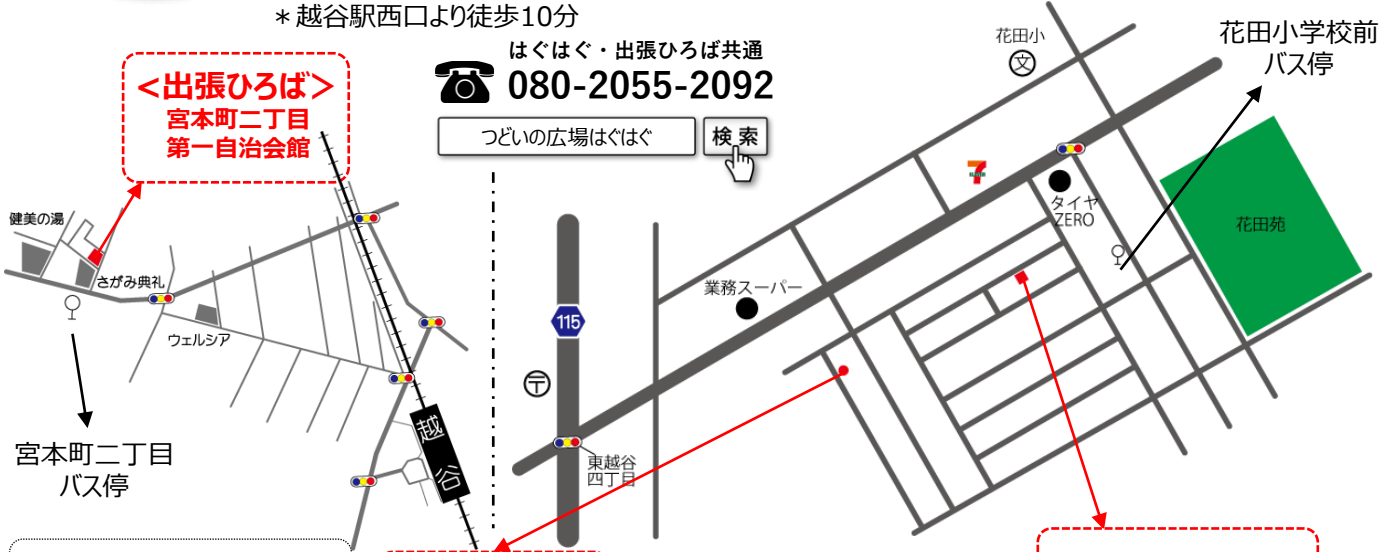

- ◆日時 9月9日(土) 10:00~15:00
- ◆場所 越谷市市民活動支援センター・越谷駅前広場

10/16~10/30

ハロウィンフォト

ハロウィンのフォトパネルと一緒に写真が撮れるよ！遊びに来てね。

大相模・レイクタウン地区 **9/14** **木曜日** **大相模地区西口自治会館**

9/16 **土曜日** **つむぎ** **こどもクリニック**

- ◆住所 越谷市大成町2-299-1
- ◆時間 10:00~12:00

- ◆住所 越谷市レイクタウン2-2-6-2F
- ◆時間 10:00~11:30

《共通》
◆申込 不要 ◆費用 無料

アクセス

◆つどいの広場 はぐはぐ

- 住所：越谷市花田5-17-7
- * 越谷駅東口より徒歩35分 * 北越谷駅東口より徒歩35分
- * 越谷駅東口より花田循環バスにて「花田小学校前」バス停下車徒歩3分
- * 南越谷駅北口より越谷市立図書館行バスにて「花田小学校前」バス停下車徒歩3分

◆出張ひろば

- 住所：越谷市宮本町2-150-3 宮本町二丁目第一自治会館
- * 越谷駅西口より徒歩10分

《はぐはぐHP》

<出張ひろば>
宮本町二丁目
第一自治会館

はぐはぐ・出張ひろば共通
☎ **080-2055-2092**

つどいの広場はぐはぐ 検索

* 駐車場はございません。車での来場はご遠慮ください。

花田5丁目自治会館

◆リトミック講座の会場
住所：越谷市花田5-10-23

<はぐはぐ>