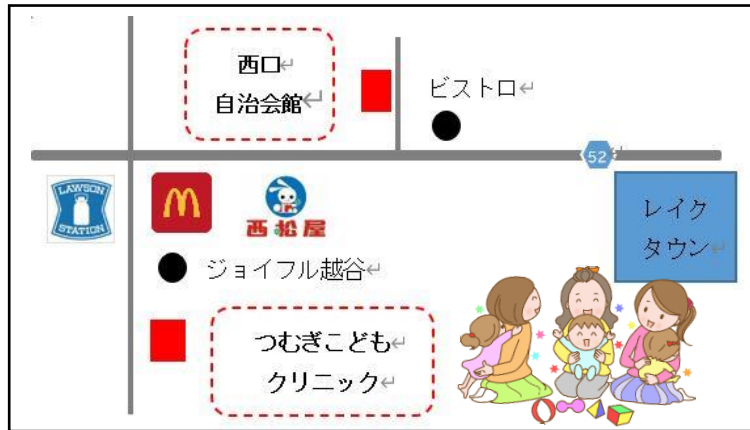

へっこぷっとたれた

作 こが ようこ

対象年齢 0・1歳より

出版社 童心社

18日
火曜日

キッズリトミック

音楽に合わせて踊ったり、歌ったりすることで、
お子様の健やかな成長を支えてくれるリトミック講座

- ◆時間 10:10~10:55
- ◆場所 花田五丁目自治会館
- ◆対象 歩いているお子様
- ◆主催 NPO法人子育て支援みるく

大相模・レイクタウン地区

「子育てひろば」

6/8
木曜日

大相模地区
西口自治会館

6/17
土曜日

つむぎ こどもクリニック

- ◆住所 越谷市大成町2-299-1
- ◆時間 10:00~12:00

- ◆住所 越谷市レイクタウン2-2-6-2F
- ◆時間 10:00~11:30

《共通》

- ◆申込 不要
- ◆費用 無料

アクセス

◆つどいの広場 はぐはぐ

住所：越谷市花田5-17-7

* 越谷駅東口より徒歩35分 * 北越谷駅東口より徒歩35分

* 越谷駅東口より花田循環バスにて「花田小学校前」バス停下車徒歩3分

* 南越谷駅北口より越谷市立図書館行バスにて「花田小学校前」バス停下車徒歩3分

◆出張ひろば

住所：越谷市宮本町2-150-3 宮本町二丁目第一自治会館

* 越谷駅西口より徒歩10分

《はぐはぐHP》

<出張ひろば>
宮本町二丁目
第一自治会館

はぐはぐ・出張ひろば共通
080-2055-2092

つどいの広場はぐはぐ 検索

宮本町二丁目
バス停