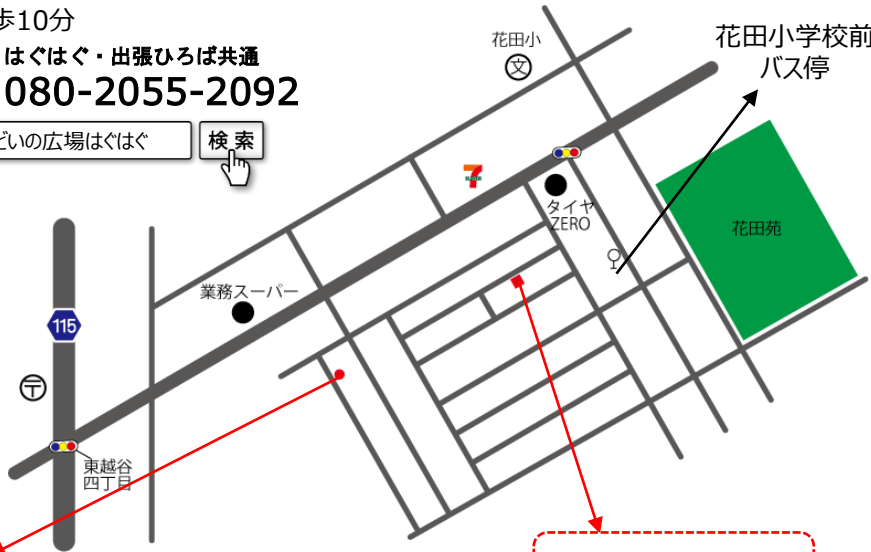

大相模・レイクタウン地区

「子育てひろば」

6/8
木曜日

大相模地区
西口自治会館

6/17
土曜日

つむぎ こどもクリニック

- ◆住所 越谷市大成町2-299-1
- ◆時間 10:00~12:00

- ◆住所 越谷市レイクタウン2-2-6-2F
- ◆時間 10:00~11:30

《共通》

- ◆申込 不要
- ◆費用 無料

アクセス

◆つどいの広場 はぐはぐ

住所：越谷市花田5-17-7

* 越谷駅東口より徒歩35分 * 北越谷駅東口より徒歩35分

* 越谷駅東口より花田循環バスにて「花田小学校前」バス停下車徒歩3分

* 南越谷駅北口より越谷市立図書館行バスにて「花田小学校前」バス停下車徒歩3分

◆出張ひろば

住所：越谷市宮本町2-150-3 宮本町二丁目第一自治会館

* 越谷駅西口より徒歩10分

《はぐはぐHP》

<出張ひろば>
宮本町二丁目
第一自治会館

はぐはぐ・出張ひろば共通
080-2055-2092

つどいの広場はぐはぐ 検索

宮本町二丁目
バス停

* 駐車場はございません。
車でのご来場はご遠慮ください。

花田5丁目
自治会館

◆リトミック講座の会場

住所：越谷市花田5-10-23

<はぐはぐ>