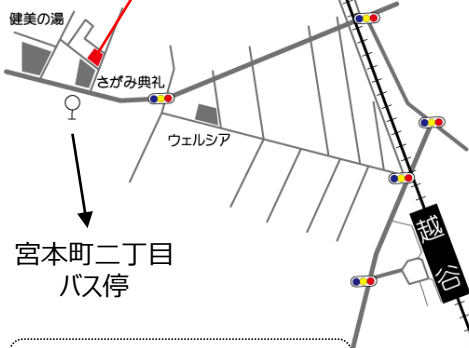

大相模・レイクタウン地区

「子育てひろば」

6/8
木曜日

大相模地区
西口自治会館

6/17
土曜日

つむぎ こどもクリニック

- ◆住所 越谷市大成町2-299-1
- ◆時間 10:00~12:00

- ◆住所 越谷市レイクタウン2-2-6-2F
- ◆時間 10:00~11:30

《共通》

- ◆申込 不要
- ◆費用 無料

アクセス

◆つどいの広場 はぐはぐ

住所：越谷市花田5-17-7

* 越谷駅東口より徒歩35分 * 北越谷駅東口より徒歩35分

* 越谷駅東口より花田循環バスにて「花田小学校前」バス停下車徒歩3分

* 南越谷駅北口より越谷市立図書館行バスにて「花田小学校前」バス停下車徒歩3分

◆出張ひろば

住所：越谷市宮本町2-150-3 宮本町二丁目第一自治会館

* 越谷駅西口より徒歩10分

《はぐはぐHP》

<出張ひろば>
宮本町二丁目
第一自治会館

はぐはぐ・出張ひろば共通
080-2055-2092

つどいの広場はぐはぐ 検索

宮本町二丁目
バス停

* 駐車場はございません。
車でのご来場はご遠慮ください。

花田5丁目
自治会館

◆リトミック講座の会場

住所：越谷市花田5-10-23

<はぐはぐ>