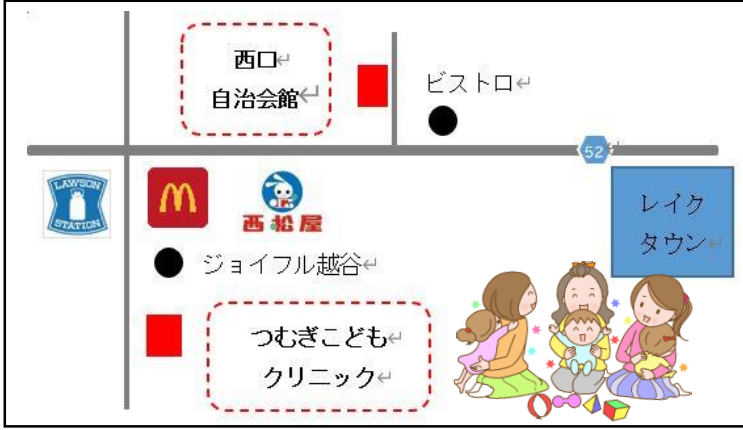

## パパ広場

2月4日開催

パパ広場をはじめてから数年が経ちましたが、これまでで最も多い、5組の親子が遊びにきてくれました！  
パパ同士が子育ての悩みを共有したり、お互いの子の成長を喜び合う姿は、とても微笑ましくそして頼もしいと感じました。  
はぐはぐがパパ達にとっても安心して遊べる場、楽しめる場として周知されてきてとても嬉しいです。

大相模・レイクタウン地区

# 「子育てひろば」

**3/9**  
木曜日

# 大相模地区 西口自治会館

**3/18**  
土曜日

# つむぎ こどもクリニック

- ◆住所 越谷市大成町2-299-1
- ◆時間 10:00~12:00

- ◆住所 越谷市レイクタウン2-2-6-2F
- ◆時間 10:00~11:30

《共通》  
◆申込 不要 ◆費用 無料

**4/23**  
日曜日