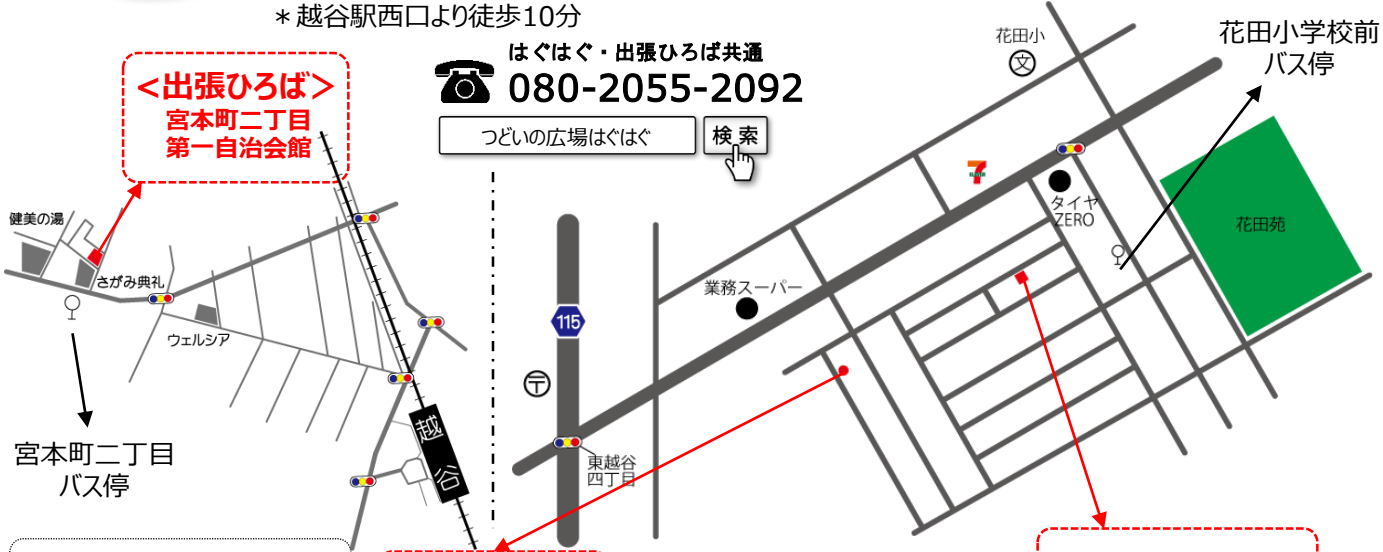

### ◆つどいの広場 はぐはぐ

- 住所: 越谷市花田5-17-7
- \* 越谷駅東口より徒歩35分 \* 北越谷駅東口より徒歩35分
- \* 越谷駅東口より花田循環バスにて「花田小学校前」バス停下車徒歩3分
- \* 南越谷駅北口より越谷市立図書館行バスにて「花田小学校前」バス停下車徒歩3分

### ◆出張ひろば

- 住所: 越谷市宮本町2-150-3 宮本町二丁目第一自治会館
- \* 越谷駅西口より徒歩10分

《はぐはぐHP》

**<出張ひろば>**  
宮本町二丁目  
第一自治会館

はぐはぐ・出張ひろば共通  
☎ **080-2055-2092**

つどいの広場はぐはぐ

\* 駐車場はございません。  
車での来場はご遠慮ください。

**花田5丁目  
自治会館**

◆リトミック講座の会場  
住所: 越谷市花田5-10-23

**<はぐはぐ>**