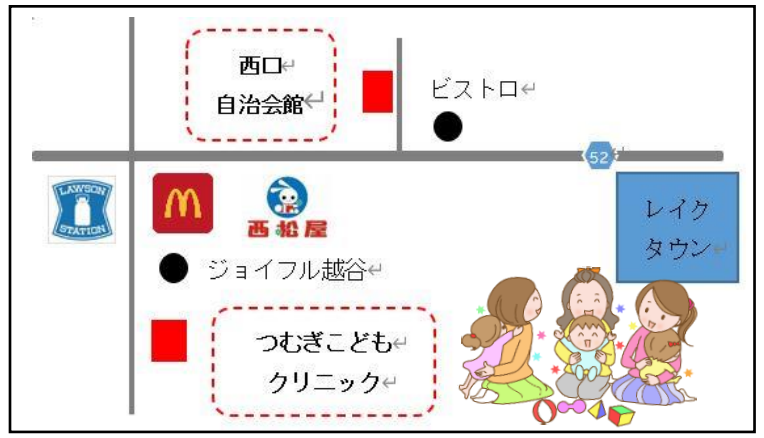

今年は9/10が十五夜でしたね。まんまるなお月さま見れましたか？
はくはぐでは、まんまるお月さまやお団子にススキ（作りものですが）
を飾って十五夜を楽しみました。
杵と臼も用意して、子ども達はウサギさんになってお餅つき！かわいい
写真撮りも出来ました。

第11回 ななサポまつり

越谷市市民活動のおまつり

9月11日開催

9月11日（日）越谷駅前広場で、第11回ななサポまつりが開催されました。
屋台やフリーマーケット等の出店がありましたが、みるくは魚釣りで参加しました。
19団体の出店中、子ども向けのが少なかったからか、魚釣りには大勢の子ども達が遊びに来てくれました。みるくのテント内は、常に沢山の親子で賑わい、大盛況でした。
コロナ禍で制限されていたイベントが開催されて、駅前広場には元気と活気が溢れていました。

コスモスなかまクラブ

9月8日より全10回開催

9/8（木）より児童館コスモスにて「コスモスなかまクラブ」がスタートしました。
コロナ禍のため本来の預け合いはできませんが、5組の親子の皆さんが仲間作りに参加してくれています。名札作り、お月見セットでの写真撮影、手形製作を行いながらのママどうしのおしゃべりも楽しそうです。10月からはママ達のアイデアで、ハロウィンの小物作り、ミニ運動会、子育てトークなどを計画しています。
コロナ禍で、お友達作りができなかったというママが多く、仲間作りのきっかけになれば嬉しいです。

15日 火曜日 **キッズリトミック**

音楽に合わせて踊ったり、歌ったりすることで、
 お子様の健やかな成長を支えてくれるリトミック講座

- ◆時間 10:10~11:55
- ◆場所 花田五丁目自治会館
- ◆対象 歩いているお子様
- ◆費用 500円
- ◆主催 認定NPO法人子育て支援みるく

セミナー
お知らせ **11/25** **子育てママの**
マネーcafe
 金曜日

- ◆主催 認定NPO法人子育て支援みるく
- ◆時間 10:30~12:00 (受付:10:20)
- ◆場所 つどいの広場はぐはぐ 2階
- ◆費用 無料 *勧誘は一切ありません
- ◆定員 5名 (子ども見守り有)

大相模・レイクタウン地区 **10/6** 大相模地区
 『子育てひろば』 木曜日 西口自治会館

10/15 土曜日 **つむぎ**
こどもクリニック

- ◆住所 越谷市大成町2-299-1
- ◆時間 10:00~12:00
- 《共通》
- ◆申込 不要 ◆費用 無料
- ◆住所 越谷市レイクタウン2-2-6-2F
- ◆時間 10:00~11:30

◆つどいの広場 はぐはぐ

住所：越谷市花田5-17-7