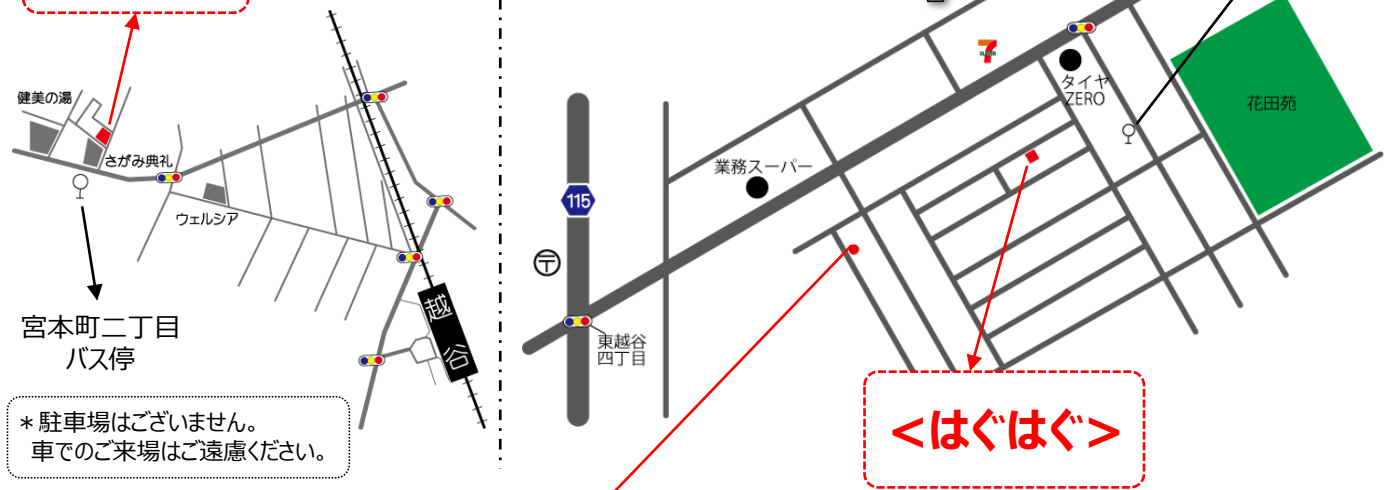

大相模・レイクタウン地区 **10/6** 大相模地区
 『子育てひろば』 木曜日 西口自治会館

10/15 土曜日 **つむぎ**
こどもクリニック

- ◆住所 越谷市大成町2-299-1
- ◆時間 10:00~12:00
- 《共通》
- ◆申込 不要 ◆費用 無料
- ◆住所 越谷市レイクタウン2-2-6-2F
- ◆時間 10:00~11:30

◆つどいの広場 はぐはぐ

住所：越谷市花田5-17-7

- * 越谷駅東口より徒歩35分 * 北越谷駅東口より徒歩35分
- * 越谷駅東口より花田循環バスにて「花田小学校前」バス停下車徒歩3分
- * 南越谷駅北口より越谷市立図書館行バスにて「花田小学校前」バス停下車徒歩3分 《はぐはぐHP》

◆出張ひろば

住所：越谷市宮本町2-150-3 宮本町二丁目第一自治会館

- * 越谷駅西口より徒歩10分

<出張ひろば>
 宮本町二丁目
 第一自治会館

はぐはぐ・出張ひろば共通
 ☎ 080-2055-2092

宮本町二丁目
 バス停

* 駐車場はございません。
 車での来場はご遠慮ください。

「つどいの広場はぐはぐ」は、
 越谷市子育てサロン事業として
 NPO法人子育て支援みるくが
 運営しています

花田5丁目
自治会館

◆リトミック講座の会場
 住所：越谷市花田5-10-23