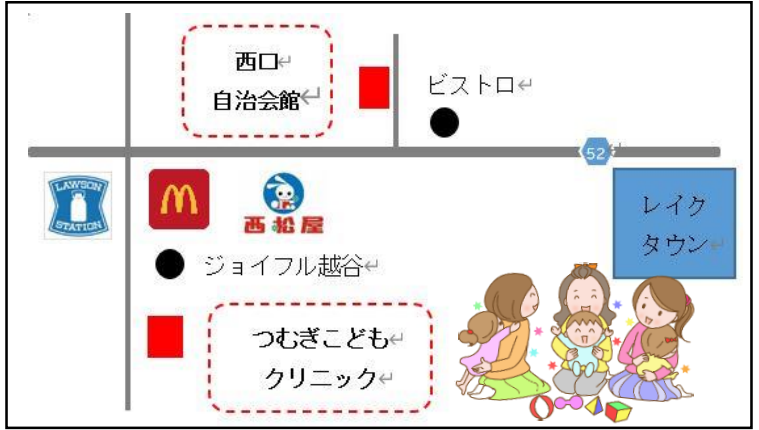

14日 火曜日 キッズリトミック

音楽に合わせて踊ったり、歌ったりすることで、
お子様の健やかな成長を支えてくれるリトミック講座

- ◆時間 10:10~11:55
- ◆場所 花田五丁目自治会館
- ◆対象 歩いているお子様
- ◆費用 500円
- ◆主催 認定NPO法人子育て支援みるく

6/20~

みんなで作ろう 七夕かざり制作

大きな笹がはぐはぐに来るよ！
短冊にお願いごとを書いて七夕飾りを作しましょう。
※期間中の開所日はいつでも作れますので、
是非、お立ち寄りください。(講座開催中は除く)

大相模・レイクタウン地区 「子育てひろば」

5/12 大相模地区 西口自治会館

5/21 土曜日 つむぎ こどもクリニック

- ◆住所 越谷市レイクタウン2-2-6-2F
- ◆時間 10:00~11:30

- ◆住所 越谷市大成町2-299-1
- ◆時間 10:00~12:00

《共通》
◆申込 不要 ◆費用 無料

アクセス

◆つどいの広場 はぐはぐ

住所：越谷市花田5-17-7

- * 越谷駅東口より徒歩35分 * 北越谷駅東口より徒歩35分
- * 越谷駅東口より花田循環バスにて「花田小学校前」バス停下車徒歩3分
- * 南越谷駅北口より越谷市立図書館行バスにて「花田小学校前」バス停下車徒歩3分 《はぐはぐHP》

◆出張ひろば

住所：越谷市宮本町2-150-3 宮本町二丁目第一自治会館
* 越谷駅西口より徒歩10分

<出張ひろば>

宮本町二丁目
第一自治会館

はぐはぐ・出張ひろば共通
☎ 080-2055-2092

<はぐはぐ>

* 駐車場はございません。
車でのご来場はご遠慮ください。

「つどいの広場はぐはぐ」は、
越谷市子育てサロン事業として
NPO法人子育て支援みるくが
運営しています

花田5丁目 自治会館

◆リトミック講座の会場
住所：越谷市花田5-10-23