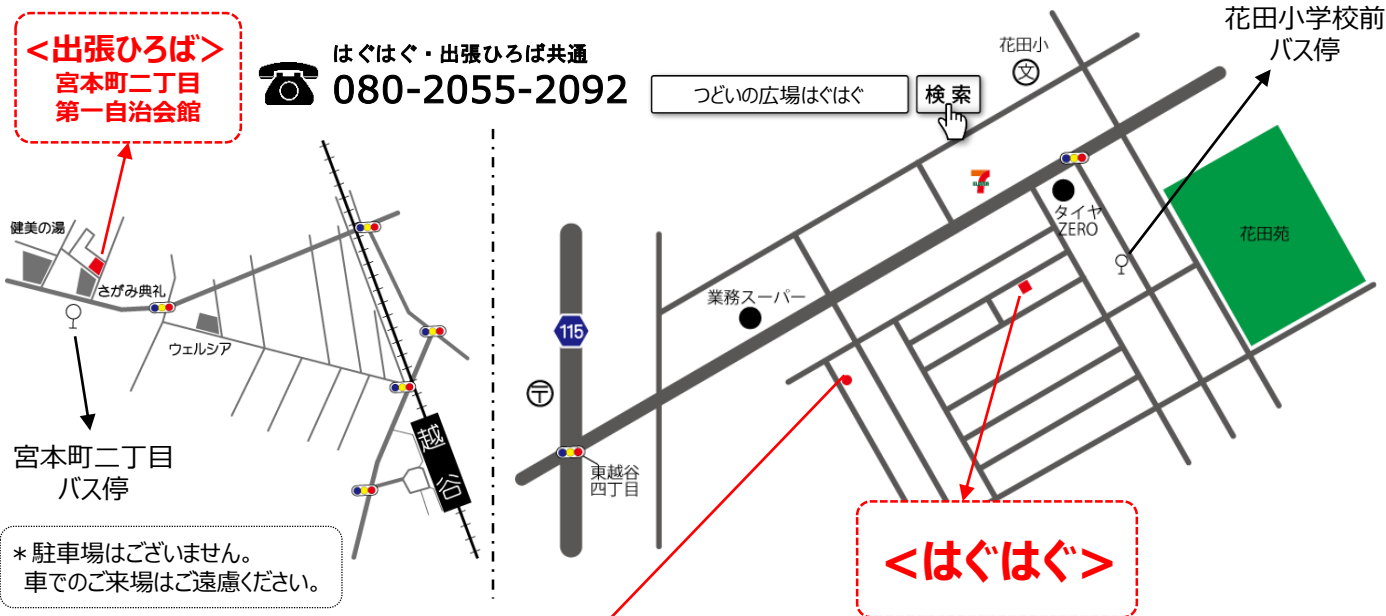

大相模・レイクタウン地区 「子育てひろば」

5/12 大相模地区 西口自治会館

5/21 土曜日 つむぎ こどもクリニック

- ◆住所 越谷市レイクタウン2-2-6-2F
- ◆時間 10:00~11:30

- ◆住所 越谷市大成町2-299-1
- ◆時間 10:00~12:00

《共通》
◆申込 不要 ◆費用 無料

アクセス

◆つどいの広場 はぐはぐ

住所：越谷市花田5-17-7

- * 越谷駅東口より徒歩35分 * 北越谷駅東口より徒歩35分
- * 越谷駅東口より花田循環バスにて「花田小学校前」バス停下車徒歩3分
- * 南越谷駅北口より越谷市立図書館行バスにて「花田小学校前」バス停下車徒歩3分 《はぐはぐHP》

◆出張ひろば

住所：越谷市宮本町2-150-3 宮本町二丁目第一自治会館
* 越谷駅西口より徒歩10分

<出張ひろば>

宮本町二丁目
第一自治会館

はぐはぐ・出張ひろば共通
☎ 080-2055-2092

<はぐはぐ>

* 駐車場はございません。
車でのご来場はご遠慮ください。

「つどいの広場はぐはぐ」は、
越谷市子育てサロン事業として
NPO法人子育て支援みるくが
運営しています

花田5丁目 自治会館

◆リトミック講座の会場
住所：越谷市花田5-10-23