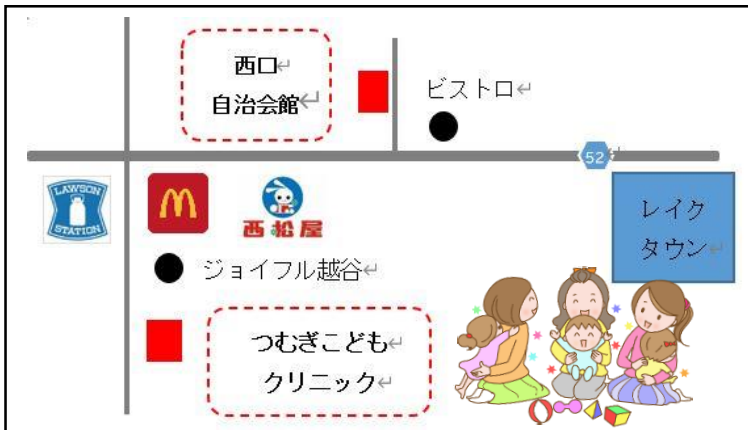

◆定員 5名 (子ども見守り有)

*勧誘は一切ありません

～新型コロナウイルスの感染防止について～

* お子様及び保護者様の体調がすぐれない場合は来所を自粛して下さいますようお願い致します。

- ◎ 保護者の皆様はマスクを着用してください。
- ◎ 石鹸での手洗いをお願い致します。
- ◎ 入室される際に、スタッフにより体温を検温させていただきます。
- ◎ 手の消毒をお願い致します。

大相模・レイクタウン地区

「子育てひろば」

4/14 木曜日

大相模地区
西口自治会館

4/16 土曜日

つむぎ
こどもクリニック

- ◆ 住所 越谷市大成町2-299-1
- ◆ 時間 10:00～12:00

- ◆ 住所 越谷市レイクタウン2-2-6-2F
- ◆ 時間 10:00～11:30

《共通》

- ◆ 申込 不要
- ◆ 費用 無料

17日 火曜日 キッズリトミック

申込必要

音楽に合わせて踊ったり、歌ったりすることで、お子様の健やかな成長を支えてくれるリトミック講座

- ◆ 時間 10:10～11:55
- ◆ 場所 花田五丁目自治会館
- ◆ 対象 歩いているお子様
- ◆ 費用 500円
- ◆ 主催 認定NPO法人子育て支援みるく

アクセス

◆ つどいの広場 はぐはぐ

住所：越谷市花田5-17-7