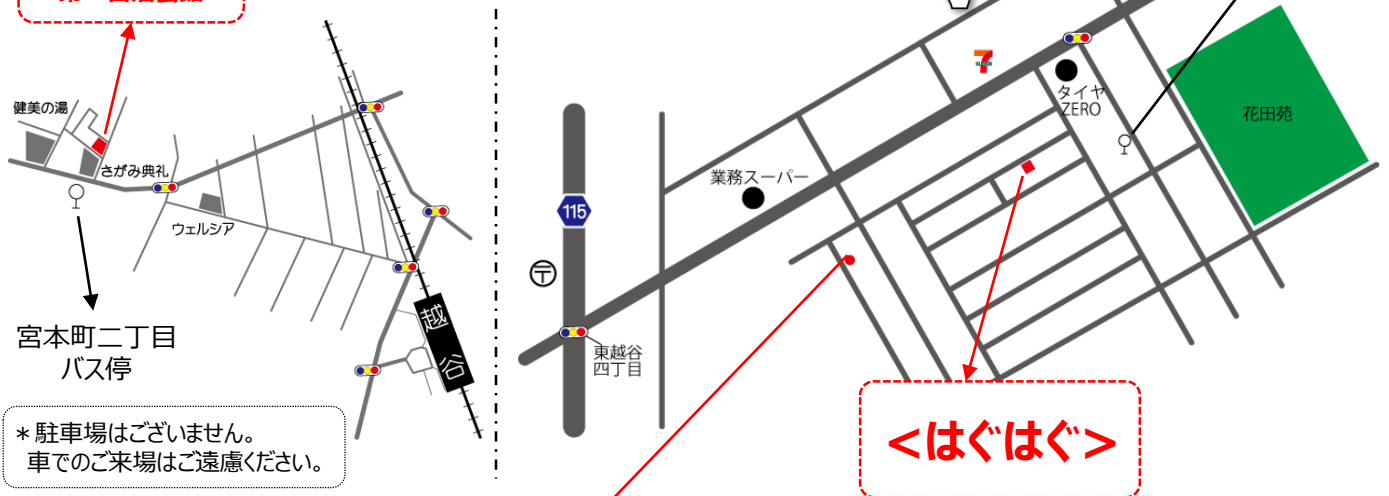

「子育てひろば」

4/14 木曜日

大相模地区
西口自治会館

4/16 土曜日

つむぎ
こどもクリニック

- ◆ 住所 越谷市大成町2-299-1
- ◆ 時間 10:00～12:00

- ◆ 住所 越谷市レイクタウン2-2-6-2F
- ◆ 時間 10:00～11:30

《共通》

- ◆ 申込 不要
- ◆ 費用 無料

17日 火曜日 キッズリトミック

申込必要

音楽に合わせて踊ったり、歌ったりすることで、お子様の健やかな成長を支えてくれるリトミック講座

- ◆ 時間 10:10～11:55
- ◆ 場所 花田五丁目自治会館
- ◆ 対象 歩いているお子様
- ◆ 費用 500円
- ◆ 主催 認定NPO法人子育て支援みるく

アクセス

◆ つどいの広場 はぐはぐ

住所：越谷市花田5-17-7

- * 越谷駅東口より徒歩35分
- * 北越谷駅東口より徒歩35分
- * 越谷駅東口より花田循環バスにて「花田小学校前」バス停下車徒歩3分
- * 南越谷駅北口より越谷市立図書館行バスにて「花田小学校前」バス停下車徒歩3分 《はぐはぐHP》

◆ 出張ひろば

住所：越谷市宮本町2-150-3 宮本町二丁目第一自治会館

* 越谷駅西口より徒歩10分

<出張ひろば>

宮本町二丁目
第一自治会館

はぐはぐ・出張ひろば共通
080-2055-2092

* 駐車場はございません。
車での来場はご遠慮ください。

「つどいの広場はぐはぐ」は、越谷市子育てサロン事業としてNPO法人子育て支援みるくが運営しています

花田5丁目
自治会館

◆ リトミック講座の会場
住所：越谷市花田5-10-23