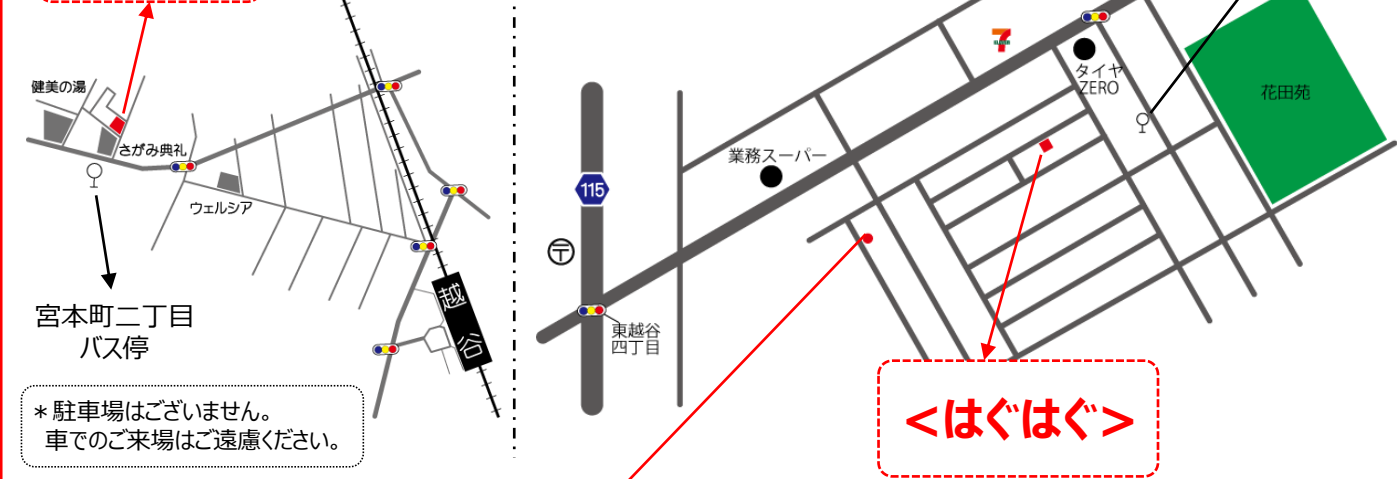

はぐはぐのクリスマス

12月14日～24日開催

今年のはぐはぐのクリスマスは、雪が降ったクリスマスの夜にサンタさんがたくさんのプレゼントを持って、みんなのお家にプレゼントを配っています。皆さんにクリスマス気分を楽しんで頂きました。

15日 火曜日 **キッズリトミック**

音楽に合わせて踊ったり、歌ったりすることで、
 お子様の健やかな成長を支えてくれるリトミック講座

- ◆時間 10:10~11:55
- ◆場所 花田五丁目自治会館
- ◆対象 歩いているお子様
- ◆費用 500円
- ◆主催 認定NPO法人子育て支援みるく

大相模・レイクタウン地区 **1/20** 木曜日 **大相模地区西口自治会館**

◆住所 越谷市大成町2-299-1
 ◆時間 10:00~12:00

《共通》
 ◆申込 不要 ◆費用 無料

1月下旬~

はぐはぐ節分
 2月は季節の分かれ目の節分です。
 みんなが健康で過ごせるように鬼を追い出そう！
 はぐはぐでは、節分の鬼を使った遊びができます♪
 お楽しみに！！

アクセス

◆つどいの広場 はぐはぐ
 住所：越谷市花田5-17-7
 ＊越谷駅東口より徒歩35分 ＊北越谷駅東口より徒歩35分
 ＊越谷駅東口より花田循環バスにて「花田小学校前」バス停下車徒歩3分
 ＊南越谷駅北口より越谷市立図書館行バスにて「花田小学校前」バス停下車徒歩3分 《はぐはぐHP》

◆出張ひろば
 住所：越谷市宮本町2-150-3 宮本町二丁目第一自治会館
 ＊越谷駅西口より徒歩10分

<出張ひろば>
 宮本町二丁目
 第一自治会館

はぐはぐ・出張ひろば共通
 ☎ 080-2055-2092

<出張ひろば>
 宮本町二丁目
 第一自治会館

宮本町二丁目
 バス停

＊駐車場はございません。
 車での来場はご遠慮ください。

「つどいの広場はぐはぐ」は、
 越谷市子育てサロン事業として
 NPO法人子育て支援みるくが
 運営しています