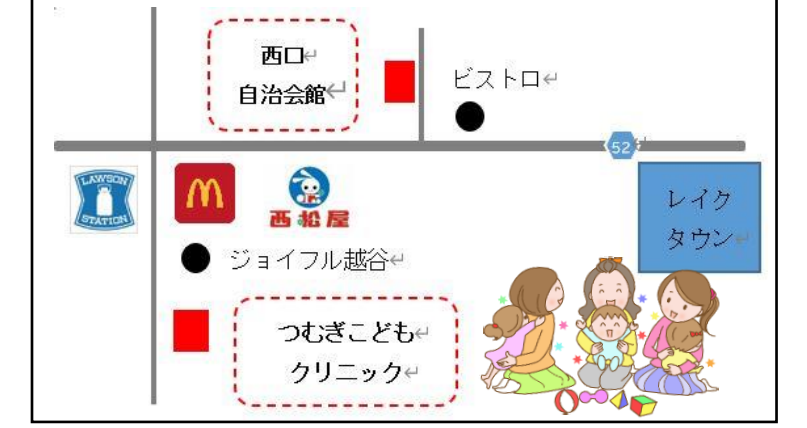

美来の社クリスマス会

12月12日開催

12月12日（日）レイクタウン美来の杜自治会主催のクリスマス会が、美来の杜集会所で開催されました。15組の定員数であった為、3部に分けての開催になりました。ハンドベルの演奏やクリスマスソングの合唱、スノードーム作りやゲーム遊び、最後にはサンタクロースからのプレゼントがあり、子ども達は勿論大人の皆さんも一緒に楽しむ姿が見られました。自治会員同士の良い交流が出来たようです。

はぐはぐのクリスマス

12月14日～24日開催

今年のはぐはぐのクリスマスは、雪が降ったクリスマスの夜にサンタさんがたくさんのプレゼントを持って、みんなのお家にプレゼントを配っています。皆さんにクリスマス気分を楽しんで頂きました。

15日 火曜日 **キッズリトミック**

音楽に合わせて踊ったり、歌ったりすることで、
 お子様の健やかな成長を支えてくれるリトミック講座

- ◆時間 10:10~11:55
- ◆場所 花田五丁目自治会館
- ◆対象 歩いているお子様
- ◆費用 500円
- ◆主催 認定NPO法人子育て支援みるく

大相模・レイクタウン地区 **1/20** 木曜日 **大相模地区西口自治会館**

◆住所 越谷市大成町2-299-1
 ◆時間 10:00~12:00

《共通》
 ◆申込 不要 ◆費用 無料

1月下旬~

はぐはぐ節分
 2月は季節の分かれ目の節分です。
 みんなが健康で過ごせるように鬼を追い出そう！
 はぐはぐでは、節分の鬼を使った遊びができます♪
 お楽しみに！！

アクセス

◆つどいの広場 はぐはぐ
 住所：越谷市花田5-17-7
 ＊越谷駅東口より徒歩35分 ＊北越谷駅東口より徒歩35分
 ＊越谷駅東口より花田循環バスにて「花田小学校前」バス停下車徒歩3分
 ＊南越谷駅北口より越谷市立図書館行バスにて「花田小学校前」バス停下車徒歩3分 《はぐはぐHP》

◆出張ひろば
 住所：越谷市宮本町2-150-3 宮本町二丁目第一自治会館
 ＊越谷駅西口より徒歩10分

<出張ひろば>
 宮本町二丁目
 第一自治会館

はぐはぐ・出張ひろば共通
 ☎ 080-2055-2092

<出張ひろば>
 宮本町二丁目
 第一自治会館

宮本町二丁目
 バス停

＊駐車場はございません。
 車での来場はご遠慮ください。

「つどいの広場はぐはぐ」は、
 越谷市子育てサロン事業として
 NPO法人子育て支援みるくが
 運営しています