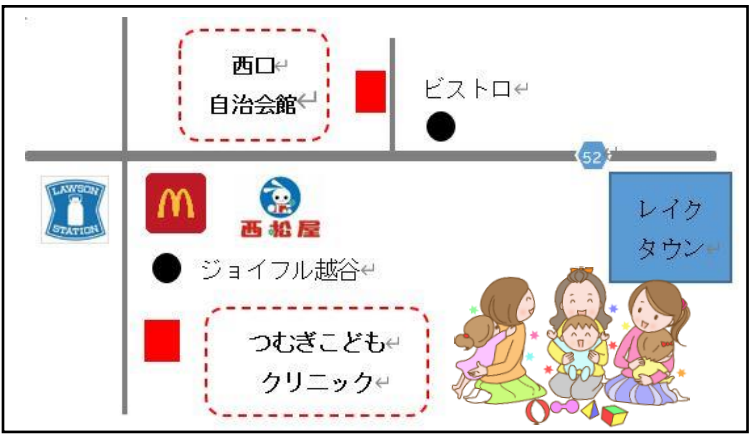

3週間早いハロウィンでしたが、美来の社自治会員の約半数の参加があり、大変賑わいました。

今年は【ハロウィン仮装コンテスト】です。

大勢の可愛らしく仮装した子やカッコ良く仮装した子達が、審査員の前で可愛いポーズやカッコ良いポーズをとって、それぞれのパフォーマンスを見せていました。

クイetzダンスやフラダンスの素敵なダンスを観ながらお菓子を貰って、素敵な時間を過ごしていました。

14日 火曜日 **キッズリトミック**

音楽に合わせて踊ったり、歌ったりすることで、
 お子様の健やかな成長を支えてくれるリトミック講座

- ◆時間 10:10~11:55
- ◆場所 花田五丁目自治会館
- ◆対象 歩いているお子様
- ◆費用 500円
- ◆主催 認定NPO法人子育て支援みるく

～未来が見えるライフプラン～
11/19 金曜日 **マネーセミナー**
入門cafe

- ◆時間 10:30~12:00 (受付:10:20)
- ◆場所 つどいの広場はぐはぐ 2階
- ◆費用 無料
- ◆定員 3名 (子ども見守り有)

大相模・レイクタウン地区 **11/25** 木曜日 **大相模地区**
「子育てひろば」 **西口自治会館**

11/20 土曜日 **つむぎ**
こどもクリニック

- ◆住所 越谷市大成町2-299-1
- ◆時間 10:00~12:00
- 《共通》
- ◆申込 不要 ◆費用 無料

アクセス

<出張ひろば>
 宮本町二丁目
 第一自治会館

* 駐車場はございません。
 車での来場はご遠慮ください。

「つどいの広場はぐはぐ」は、
 越谷市子育てサロン事業として
 NPO法人子育て支援みるくが
 運営しています

◆つどいの広場 はぐはぐ

住所：越谷市花田5-17-7

- * 越谷駅東口より徒歩35分
- * 北越谷駅東口より徒歩35分
- * 越谷駅東口より花田循環バスにて「花田小学校前」バス停下車徒歩3分
- * 南越谷駅北口より越谷市立図書館行バスにて「花田小学校前」バス停下車徒歩3分 《はぐはぐHP》

◆出張ひろば

住所：越谷市宮本町2-150-3 宮本町二丁目第一自治会館

- * 越谷駅西口より徒歩10分

はぐはぐ・出張ひろば共通
 ☎ 080-2055-2092