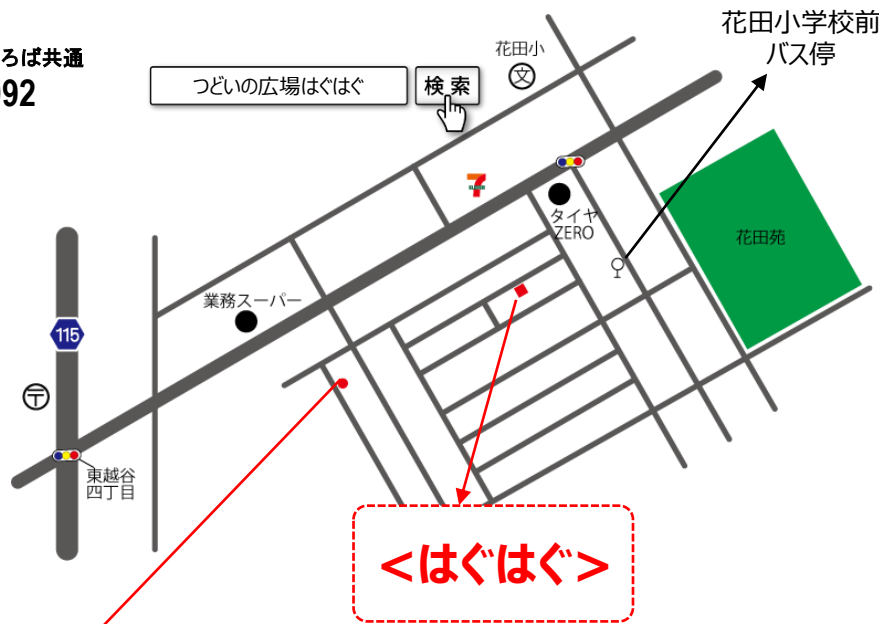

大相模・レイクタウン地区 **11/25** 木曜日 **大相模地区**
「子育てひろば」 **西口自治会館**

11/20 土曜日 **つむぎ**
こどもクリニック

- ◆住所 越谷市大成町2-299-1
- ◆時間 10:00~12:00
- 《共通》
- ◆申込 不要 ◆費用 無料

アクセス

<出張ひろば>
 宮本町二丁目
 第一自治会館

* 駐車場はございません。
 車での来場はご遠慮ください。

「つどいの広場はぐはぐ」は、
 越谷市子育てサロン事業として
 NPO法人子育て支援みるくが
 運営しています

◆つどいの広場 はぐはぐ

住所：越谷市花田5-17-7

- * 越谷駅東口より徒歩35分
- * 北越谷駅東口より徒歩35分
- * 越谷駅東口より花田循環バスにて「花田小学校前」バス停下車徒歩3分
- * 南越谷駅北口より越谷市立図書館行バスにて「花田小学校前」バス停下車徒歩3分 《はぐはぐHP》

◆出張ひろば

住所：越谷市宮本町2-150-3 宮本町二丁目第一自治会館

- * 越谷駅西口より徒歩10分

はぐはぐ・出張ひろば共通
 ☎ 080-2055-2092

花田5丁目
自治会館

◆リトミック講座の会場
 住所：越谷市花田5-10-23