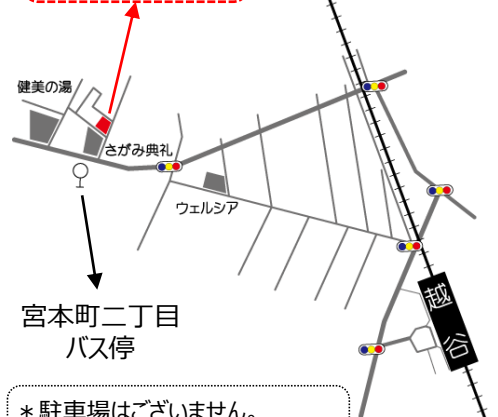

大相模・レイクタウン地区 **11/25** 木曜日 **大相模地区**
「子育てひろば」 **西口自治会館**

11/20 土曜日 **つむぎ**
こどもクリニック

- ◆住所 越谷市大成町2-299-1
- ◆時間 10:00~12:00
- 《共通》
- ◆申込 不要 ◆費用 無料

アクセス

<出張ひろば>
 宮本町二丁目
 第一自治会館

* 駐車場はございません。
 車での来場はご遠慮ください。

「つどいの広場はぐはぐ」は、
 越谷市子育てサロン事業として
 NPO法人子育て支援みるくが
 運営しています

◆つどいの広場 はぐはぐ

住所：越谷市花田5-17-7

- * 越谷駅東口より徒歩35分
- * 北越谷駅東口より徒歩35分
- * 越谷駅東口より花田循環バスにて「花田小学校前」バス停下車徒歩3分
- * 南越谷駅北口より越谷市立図書館行バスにて「花田小学校前」バス停下車徒歩3分 《はぐはぐHP》

◆出張ひろば

住所：越谷市宮本町2-150-3 宮本町二丁目第一自治会館

- * 越谷駅西口より徒歩10分

はぐはぐ・出張ひろば共通
 ☎ 080-2055-2092