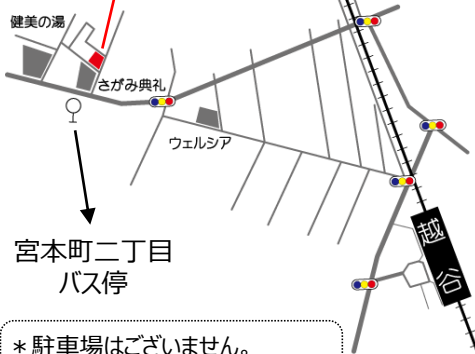

検温・消毒・マスク着用・ソーシャルディスタンスにご協力ください。

アクセス

◆つどいの広場 はぐはぐ

住所: 越谷市花田5-17-7

* 越谷駅東口より徒歩35分 * 北越谷駅東口より徒歩35分

* 越谷駅東口より花田循環バスにて「花田小学校前」バス停下車徒歩3分

* 南越谷駅北口より越谷市立図書館行バスにて「花田小学校前」バス停下車徒歩3分 《はぐはぐHP》

◆出張ひろば

住所: 越谷市宮本町2-150-3 宮本町二丁目第一自治会館

* 越谷駅西口より徒歩10分

<出張ひろば>

宮本町二丁目
第一自治会館

はぐはぐ・出張ひろば共通
080-2055-2092

宮本町二丁目
バス停

* 駐車場はございません。
車での来場はご遠慮ください。

<はぐはぐ>

「つどいの広場はぐはぐ」は、
越谷市子育てサロン事業として
NPO法人子育て支援みるくが
運営しています

花田5丁目
自治会館

◆リトミック講座の会場

住所: 越谷市花田5-10-23