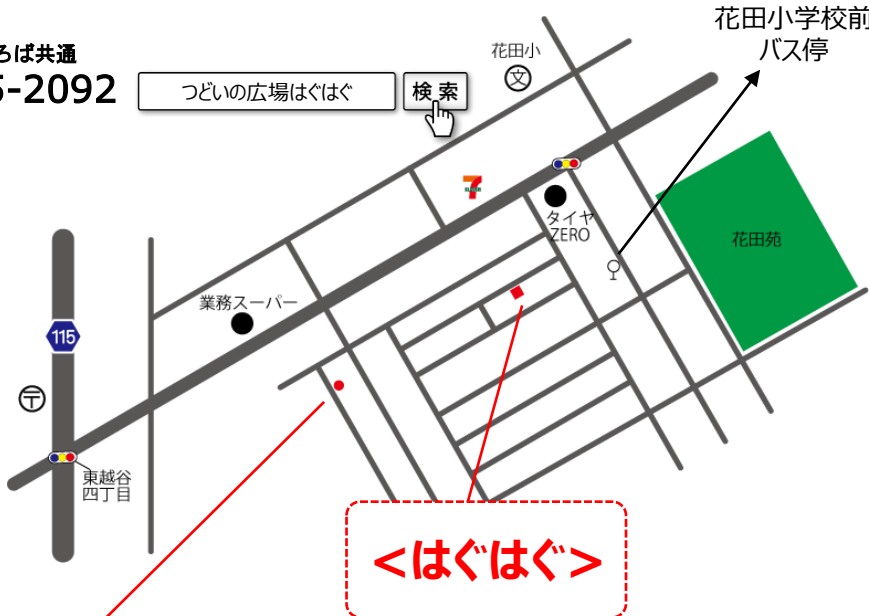

検温・消毒・マスク着用・ソーシャルディスタンスにご協力ください。

アクセス

◆つどいの広場 はぐはぐ

住所: 越谷市花田5-17-7

* 越谷駅東口より徒歩35分 * 北越谷駅東口より徒歩35分

* 越谷駅東口より花田循環バスにて「花田小学校前」バス停下車徒歩3分

* 南越谷駅北口より越谷市立図書館行バスにて「花田小学校前」バス停下車徒歩3分 《はぐはぐHP》

◆出張ひろば

住所: 越谷市宮本町2-150-3 宮本町二丁目第一自治会館

* 越谷駅西口より徒歩10分

<出張ひろば>

宮本町二丁目
第一自治会館

はぐはぐ・出張ひろば共通
080-2055-2092

宮本町二丁目
バス停

* 駐車場はございません。
車での来場はご遠慮ください。

<はぐはぐ>

「つどいの広場はぐはぐ」は、
越谷市子育てサロン事業として
NPO法人子育て支援みるくが
運営しています

花田5丁目
自治会館

◆リトミック講座の会場

住所: 越谷市花田5-10-23