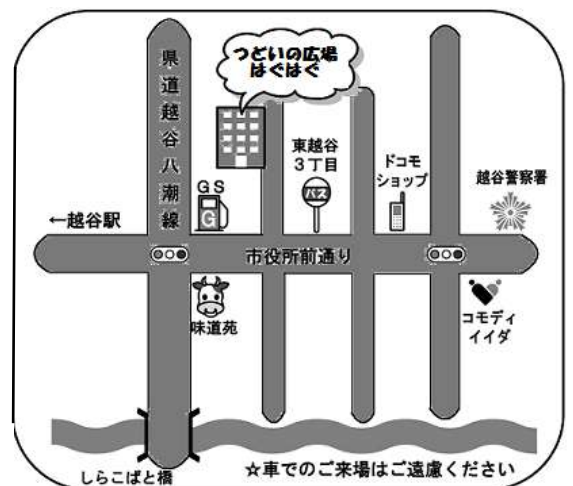

「もうねんね」「えんやら りんごの木」「あそびましょ」

「きゅうりさんと とまとさん  
と たまごさん」など・・・  
中でも「いない いない ばあ」  
は、あかちゃんでも  
お母さんと一緒に楽しめる本で  
す。

ベビーマッサージ

産後ヨガ

あそびのひろば

開催日 5月8日・15日・22日・29日

開催時間 10:00~12:00

会場 越谷ツインシティ Aシティ2階  
(東武スカイツリーライン 越谷駅東口)

参加費 無料

どなたでもご自由にあそんでいただけます。

つどいの広場はぐはぐは、気軽にお母さんが立ち寄れる場所を提供しています。

10:00~15:00まで無料開放しています。(講座の時間を除く)

オムツ交換、授乳だけでもOKです。気軽にお立ち寄り下さい。

つどいの広場は越谷市消防法に基づき、親子10組までの入場と限られています。

また、お子さんの体調がすぐれない場合や感染症の疑いがある場合は、  
他のお子さんにうつってしまう場合がありますので、自粛くださるよう  
お願い致します。ご理解とご協力をよろしくお願い致します。

〒343-0023 越谷市東越谷 3-6-23 生活クラブ越谷生活館 1F

TEL:080-2055-2092(受付時間: 開所日の 10:00~15:00)

URL: <http://hug-hug-koshigaya.jimdo.com/> 《越谷 はぐはぐ》で検索

「つどいの広場はぐはぐ」は、越谷市子育てサロン事業として  
NPO法人子育て支援W.COみるくが運営しています。