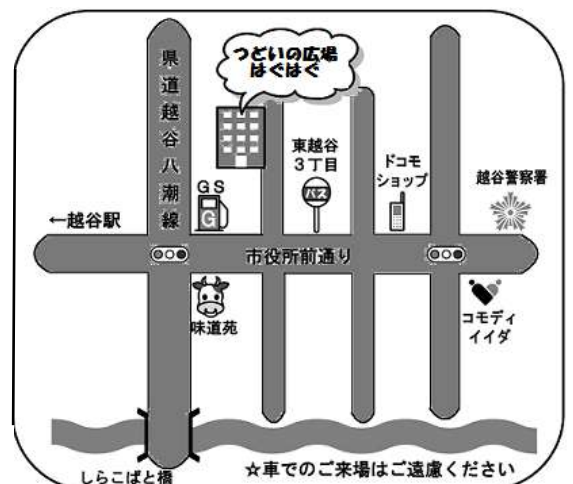

## はぐはぐ出張ひろば

4月から開始した宮本町2丁目第1自治会館の出張ひろばは、地域の皆さんに親しまれ半年で1100名余りの利用がありました。引き続き、1人でも多くの皆さんの利用をお待ちしています!

## 子育て応援フェスタ

11月29日(土)

10:00~12:00、13:00~15:00

サンシティポルティコホール及び小ホール

今年のはぐはぐは、アンパンマンヨーヨー作りをします。

他の団体も、楽しい催し物をたくさん用意していますので、皆さん是非足を運んでみて下さい!

「つどいの広場はぐはぐ」は、越谷市子育てサロン事業としてNPO法人子育て支援W.COみるくが運営しています。