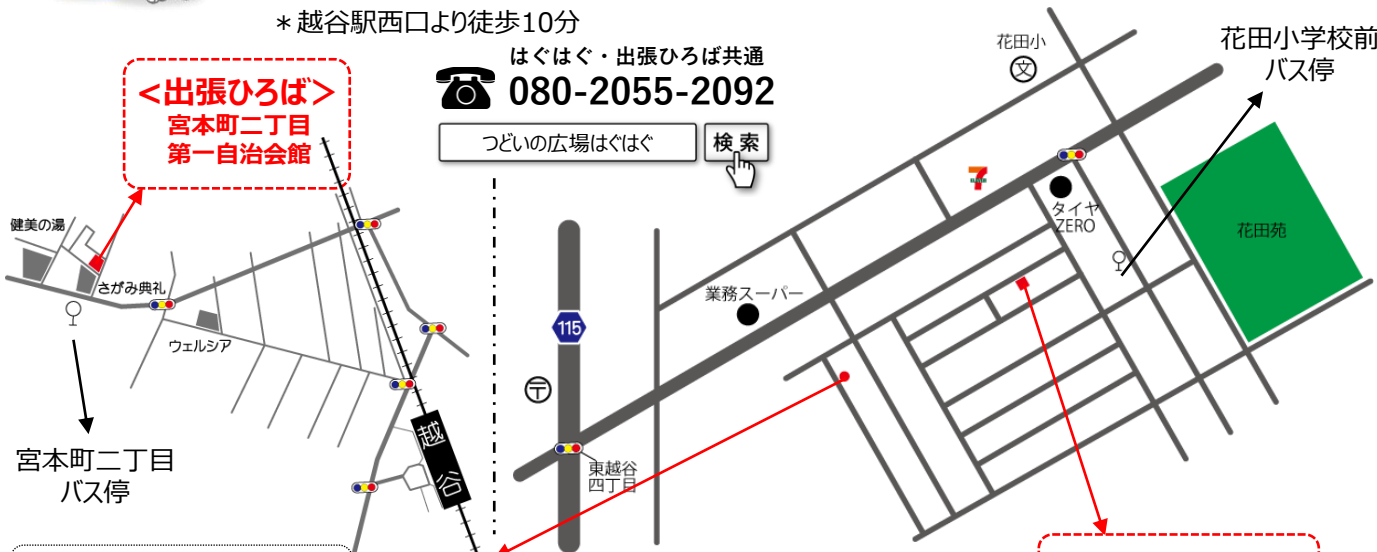

3月で終了になりました。
また新しい形でひろばを再開する準備をしています。
どうぞ楽しみにお待ちください。

アクセス

◆つどいの広場 はぐはぐ

住所：越谷市花田5-17-7

* 越谷駅東口より徒歩35分 * 北越谷駅東口より徒歩35分

* 越谷駅東口より花田循環バスにて「花田小学校前」バス停下車徒歩3分

* 南越谷駅北口より越谷市立図書館行バスにて「花田小学校前」バス停下車徒歩3分

◆出張ひろば

住所：越谷市宮本町2-150-3 宮本町二丁目第一自治会館

* 越谷駅西口より徒歩10分

《はぐはぐHP》

<出張ひろば>
宮本町二丁目
第一自治会館

はぐはぐ・出張ひろば共通
☎ 080-2055-2092

つどいの広場はぐはぐ 検索

宮本町二丁目
バス停

* 駐車場はございません。
車でのご来場はご遠慮ください。

花田5丁目
自治会館

◆リトミック講座の会場
住所：越谷市花田5-10-23

<はぐはぐ>