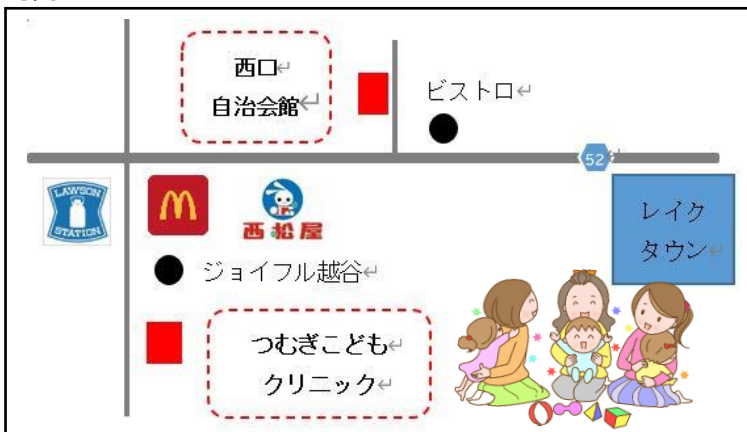

19日 火曜日 キッズリトミック

音楽に合わせて踊ったり、歌ったりすることで、
お子様の健やかな成長を支えてくれるリトミック講座

- ◆時間 10:10~11:55
- ◆場所 花田五丁目自治会館
- ◆対象 歩いているお子様
- ◆主催 認定NPO法人子育て支援みるく

大相模・レイクタウン地区 『子育てひろば』

2/8 木曜日

大相模地区 西口自治会館

2/17 土曜日 つむぎ こどもクリニック

- ◆住所 越谷市レイクタウン2-2-6-2F
- ◆時間 10:00~11:30

- ◆住所 越谷市大成町2-299-1
- ◆時間 10:00~12:00
- 《共通》
- ◆申込 不要

インフルエンザ大流行です！

インフルエンザが大流行。各幼稚園・小学校では学級閉鎖になっている情報もあります。
日常ではまず、体調を整えて抵抗力をつけ、ウイルスに接触しない事が大切です。
また、インフルエンザウイルスは湿度に非常に弱いので、室内を加湿器などを使って適度な湿度に保ちましょう。家に帰ったらまず『うがい』『手洗い』をしましょう。マスクも有効です。

アクセス

◆つどいの広場 はぐはぐ

住所：越谷市花田5-17-7

- * 越谷駅東口より徒歩35分 * 北越谷駅東口より徒歩35分
- * 越谷駅東口より花田循環バスにて「花田小学校前」バス停下車徒歩3分
- * 南越谷駅北口より越谷市立図書館行バスにて「花田小学校前」バス停下車徒歩3分

◆出張ひろば

住所：越谷市宮本町2-150-3 宮本町二丁目第一自治会館

- * 越谷駅西口より徒歩10分

《はぐはぐHP》