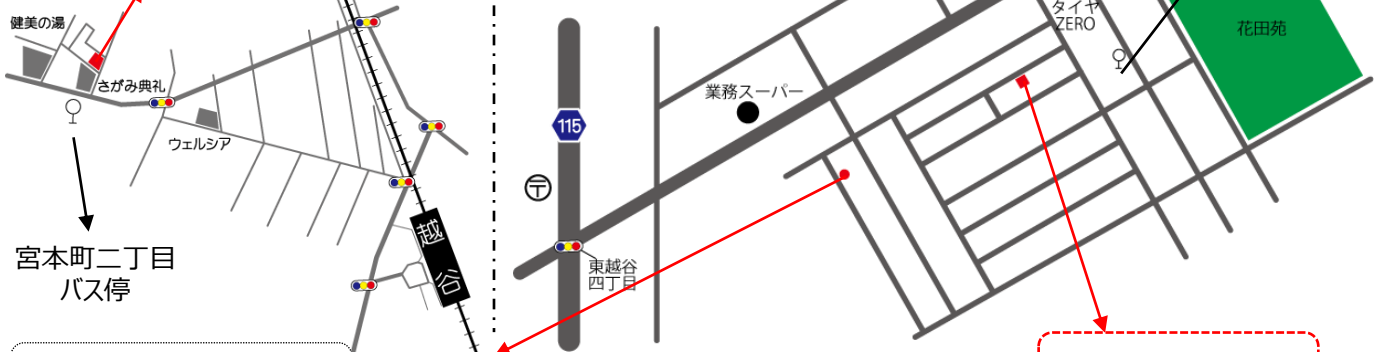

アクセス

◆つどいの広場 はぐはぐ

住所：越谷市花田5-17-7

- * 越谷駅東口より徒歩35分 * 北越谷駅東口より徒歩35分
- * 越谷駅東口より花田循環バスにて「花田小学校前」バス停下車徒歩3分
- * 南越谷駅北口より越谷市立図書館行バスにて「花田小学校前」バス停下車徒歩3分

◆出張ひろば

住所：越谷市宮本町2-150-3 宮本町二丁目第一自治会館

- * 越谷駅西口より徒歩10分

《はぐはぐHP》

<出張ひろば>

宮本町二丁目
第一自治会館

はぐはぐ・出張ひろば共通
080-2055-2092

つどいの広場はぐはぐ 検索

宮本町二丁目
バス停

* 駐車場はございません。
車でのご来場はご遠慮ください。

花田5丁目
自治会館

◆リトミック講座の会場
住所：越谷市花田5-10-23