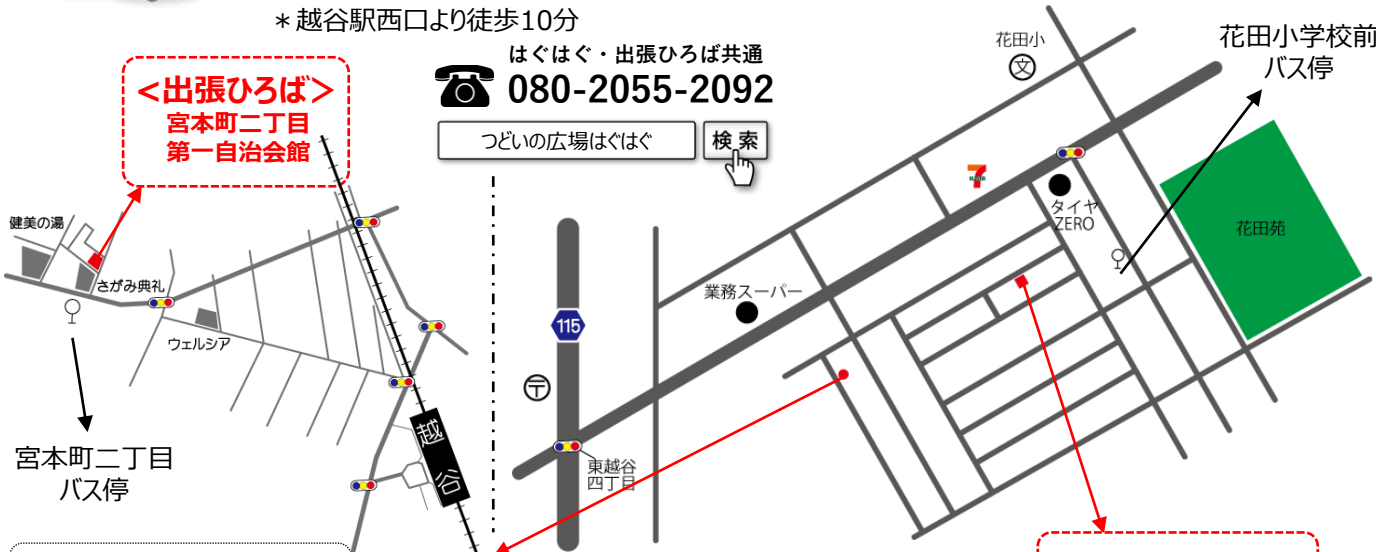

### ◆つどいの広場 はぐはぐ

住所：越谷市花田5-17-7

- \* 越谷駅東口より徒歩35分 \* 北越谷駅東口より徒歩35分
- \* 越谷駅東口より花田循環バスにて「花田小学校前」バス停下車徒歩3分
- \* 南越谷駅北口より越谷市立図書館行バスにて「花田小学校前」バス停下車徒歩3分

### ◆出張ひろば

住所：越谷市宮本町2-150-3 宮本町二丁目第一自治会館

- \* 越谷駅西口より徒歩10分

《はぐはぐHP》

<出張ひろば>  
宮本町二丁目  
第一自治会館

はぐはぐ・出張ひろば共通  
☎ 080-2055-2092

つどいの広場はぐはぐ 検索

宮本町二丁目  
バス停

\* 駐車場はございません。  
車でのご来場はご遠慮ください。

花田5丁目  
自治会館

◆リトミック講座の会場  
住所：越谷市花田5-10-23

<はぐはぐ>