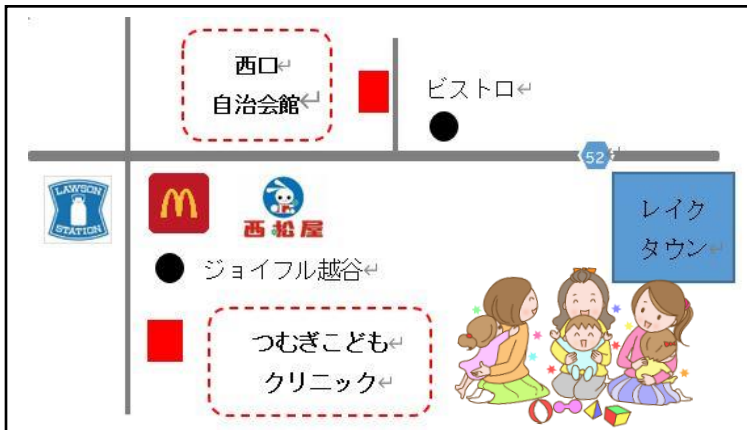

# 16日 火曜日 キッズリトミック

音楽に合わせて踊ったり、歌ったりすることで、  
お子様の健やかな成長を支えてくれるリトミック講座

- ◆時間 10:10~10:55
- ◆場所 花田五丁目自治会館
- ◆対象 歩いているお子様
- ◆主催 NPO法人子育て支援みるく

# 大相模・レイクタウン地区 『子育てひろば』

# 12/14 木曜日 大相模地区 西口自治会館

# 12/16 土曜日 つむぎ こどもクリニック

- ◆住所 越谷市レイクタウン2-2-6-2F
- ◆時間 10:00~11:30

- ◆住所 越谷市大成町2-299-1
- ◆時間 10:00~12:00

《共通》  
◆申込 不要