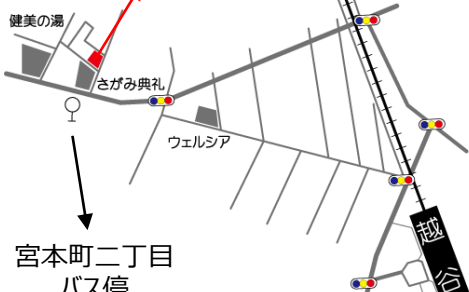

アクセス

◆つどいの広場 はぐはぐ

住所：越谷市花田5-17-7

* 越谷駅東口より徒歩35分 * 北越谷駅東口より徒歩35分

* 越谷駅東口より花田循環バスにて「花田小学校前」バス停下車徒歩3分

* 南越谷駅北口より越谷市立図書館行バスにて「花田小学校前」バス停下車徒歩3分

◆出張ひろば

住所：越谷市宮本町2-150-3 宮本町二丁目第一自治会館

* 越谷駅西口より徒歩10分

《はぐはぐHP》

<出張ひろば>
宮本町二丁目
第一自治会館

はぐはぐ・出張ひろば共通
☎ 080-2055-2092

つどいの広場はぐはぐ 検索

宮本町二丁目
バス停

* 駐車場はございません。
車でのご来場はご遠慮ください。

花田5丁目
自治会館

◆リトミック講座の会場
住所：越谷市花田5-10-23

<はぐはぐ>