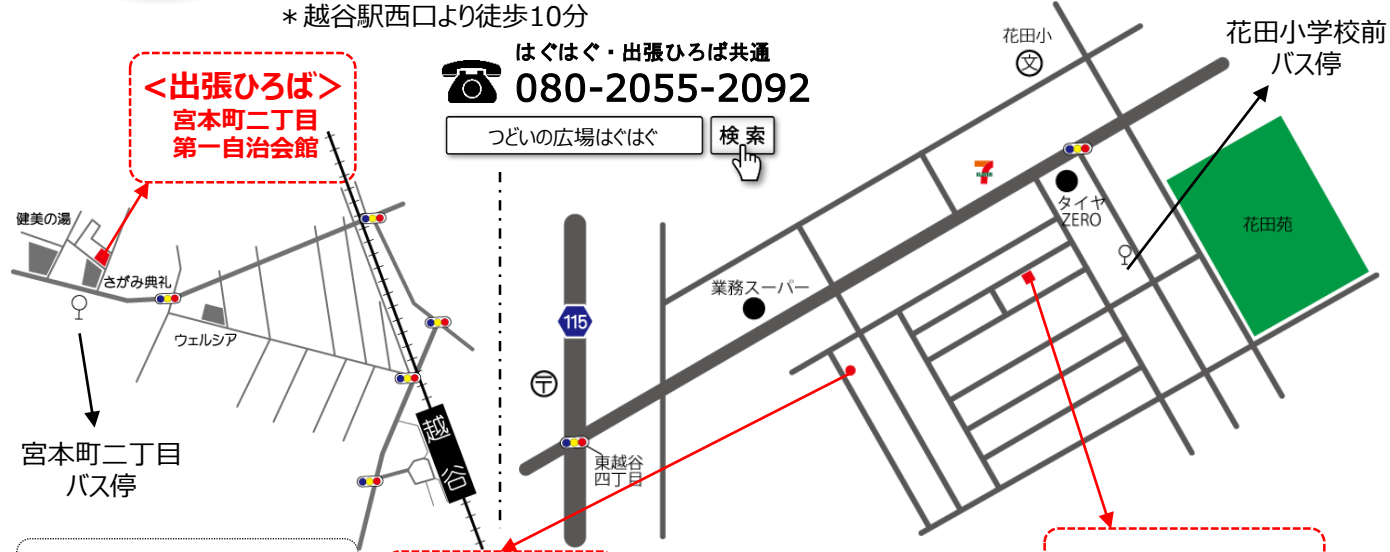

- ◆時間 10:10~11:55
- ◆場所 花田五丁目自治会館
- ◆対象 歩いているお子様
- ◆主催 認定NPO法人子育て支援みるく

大相模・レイクタウン地区 **1/12** 木曜日 **大相模地区 西口自治会館**

1/21 土曜日 **つむぎ こどもクリニック**

- ◆住所 越谷市大成町2-299-1
- ◆時間 10:00~12:00

- ◆住所 越谷市レイクタウン2-2-6-2F
- ◆時間 10:00~11:30
- 《共通》
- ◆申込 不要 ◆費用 無料

アクセス

◆つどいの広場 はぐはぐ

- 住所：越谷市花田5-17-7
- * 越谷駅東口より徒歩35分 * 北越谷駅東口より徒歩35分
- * 越谷駅東口より花田循環バスにて「花田小学校前」バス停下車徒歩3分
- * 南越谷駅北口より越谷市立図書館行バスにて「花田小学校前」バス停下車徒歩3分

◆出張ひろば

- 住所：越谷市宮本町2-150-3 宮本町二丁目第一自治会館
- * 越谷駅西口より徒歩10分

《はぐはぐHP》

<出張ひろば>
宮本町二丁目
第一自治会館

はぐはぐ・出張ひろば共通
☎ **080-2055-2092**

つどいの広場はぐはぐ

* 駐車場はございません。
車でのご来場はご遠慮ください。

花田5丁目自治会館

◆リトミック講座の会場
住所：越谷市花田5-10-23

<はぐはぐ>