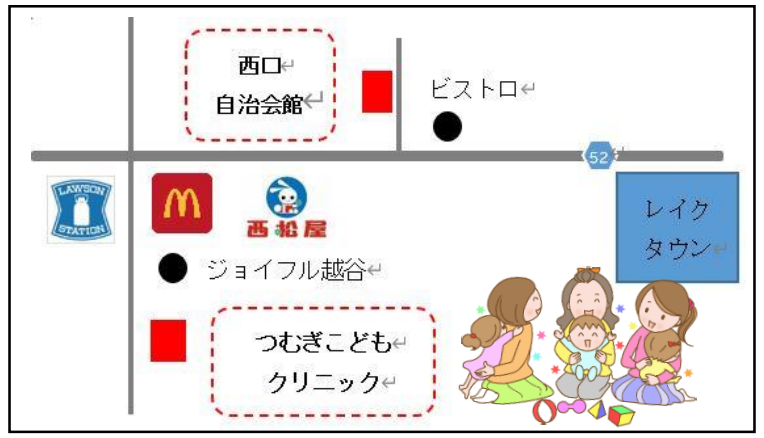

はぐはぐのクリスマス

12月19日～

はぐはぐにもサンタさんがやってきました。「お子さんのプレゼントは何にするの?」「みんなはもうプレゼントはお願いしたかな～」など会話がウキウキワクワク。初めての親子でのクリスマスの方もいますよね。みんなのクリスマスはどんなだったかな～

2/21 火曜日 **♪ キッズリトミック**

音楽に合わせて踊ったり、歌ったりすることで、
お子様の健やかな成長を支えてくれるリトミック講座

- ◆時間 10:10~11:55
- ◆場所 花田五丁目自治会館
- ◆対象 歩いているお子様
- ◆主催 認定NPO法人子育て支援みるく

大相模・レイクタウン地区 **1/12** 木曜日 **大相模地区 西口自治会館**

1/21 土曜日 **つむぎ こどもクリニック**

- ◆住所 越谷市大成町2-299-1
- ◆時間 10:00~12:00

- ◆住所 越谷市レイクタウン2-2-6-2F
- ◆時間 10:00~11:30
- 《共通》
- ◆申込 不要 ◆費用 無料

アクセス

◆つどいの広場 はぐはぐ

- 住所：越谷市花田5-17-7
- * 越谷駅東口より徒歩35分 * 北越谷駅東口より徒歩35分
- * 越谷駅東口より花田循環バスにて「花田小学校前」バス停下車徒歩3分
- * 南越谷駅北口より越谷市立図書館行バスにて「花田小学校前」バス停下車徒歩3分

◆出張ひろば

- 住所：越谷市宮本町2-150-3 宮本町二丁目第一自治会館
- * 越谷駅西口より徒歩10分

《はぐはぐHP》

<出張ひろば>
宮本町二丁目
第一自治会館

はぐはぐ・出張ひろば共通
☎ **080-2055-2092**

つどいの広場はぐはぐ

* 駐車場はございません。
車でのご来場はご遠慮ください。

花田5丁目自治会館

◆リトミック講座の会場
住所：越谷市花田5-10-23

<はぐはぐ>