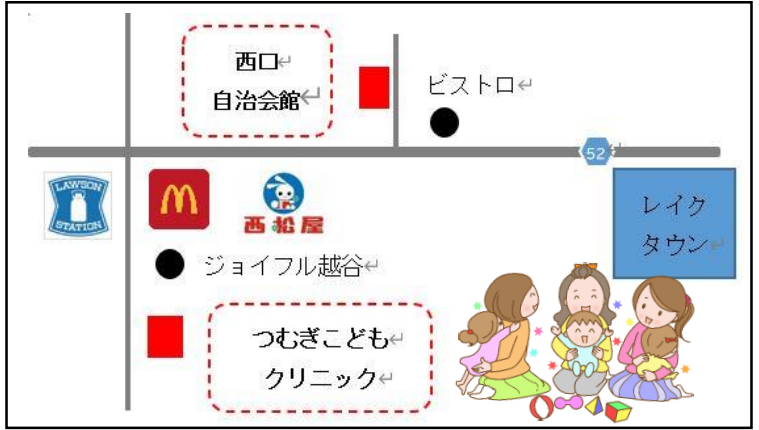

## ななさぽまつり

- ◆日時 9月10日10:00~15:00
- ◆場所 市民活動支援センター・越谷駅東口  
子育て支援みるくでは越谷駅前広場で「さかな  
つりゲーム」を yapります。遊びに来てね。

# 大相模・レイクタウン地区 「子育てひろば」

# 10/6 大相模地区 西口自治会館

## 10/15 土曜日 つむぎ こどもクリニック

- ◆住所 越谷市レイクタウン2-2-6-2F
- ◆時間 10:00~11:30

- ◆住所 越谷市大成町2-299-1
- ◆時間 10:00~12:00

《共通》  
◆申込 不要 ◆費用 無料