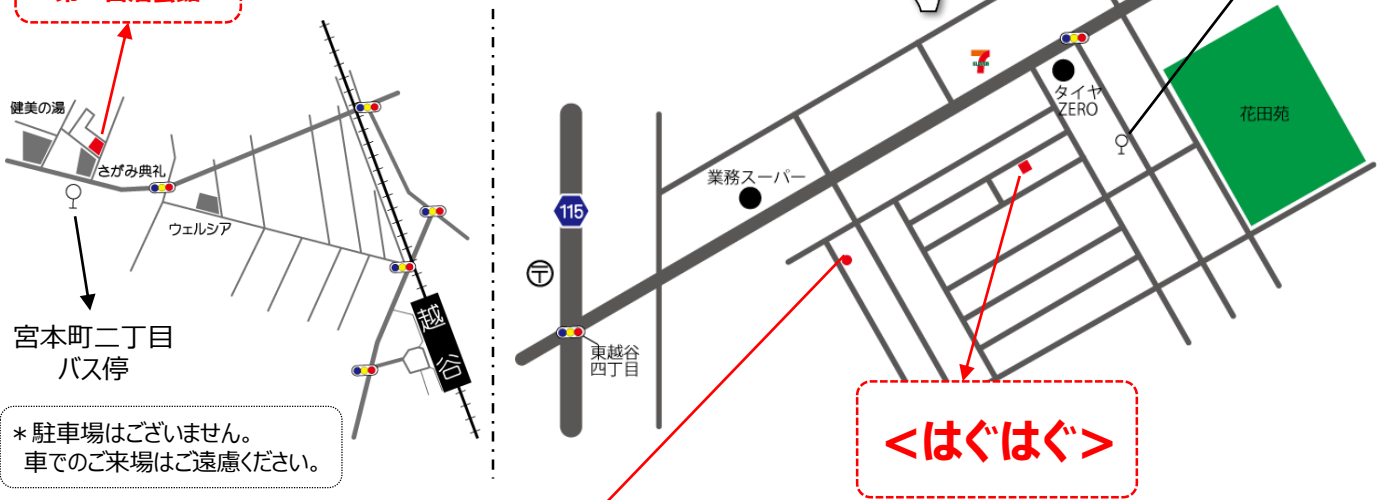

## 10/15 土曜日 つむぎ こどもクリニック

- ◆住所 越谷市レイクタウン2-2-6-2F
- ◆時間 10:00~11:30

- ◆住所 越谷市大成町2-299-1
- ◆時間 10:00~12:00

《共通》  
◆申込 不要 ◆費用 無料

### ◆つどいの広場 はぐはぐ

住所：越谷市花田5-17-7

- \* 越谷駅東口より徒歩35分 \* 北越谷駅東口より徒歩35分
- \* 越谷駅東口より花田循環バスにて「花田小学校前」バス停下車徒歩3分
- \* 南越谷駅北口より越谷市立図書館行バスにて「花田小学校前」バス停下車徒歩3分 《はぐはぐHP》

### ◆出張ひろば

住所：越谷市宮本町2-150-3 宮本町二丁目第一自治会館

- \* 越谷駅西口より徒歩10分

### <出張ひろば>

宮本町二丁目  
第一自治会館

はぐはぐ・出張ひろば共通  
☎ 080-2055-2092

宮本町二丁目  
バス停

\* 駐車場はございません。  
車でのご来場はご遠慮ください。

「つどいの広場はぐはぐ」は、  
越谷市子育てサロン事業として  
NPO法人子育て支援みるくが  
運営しています