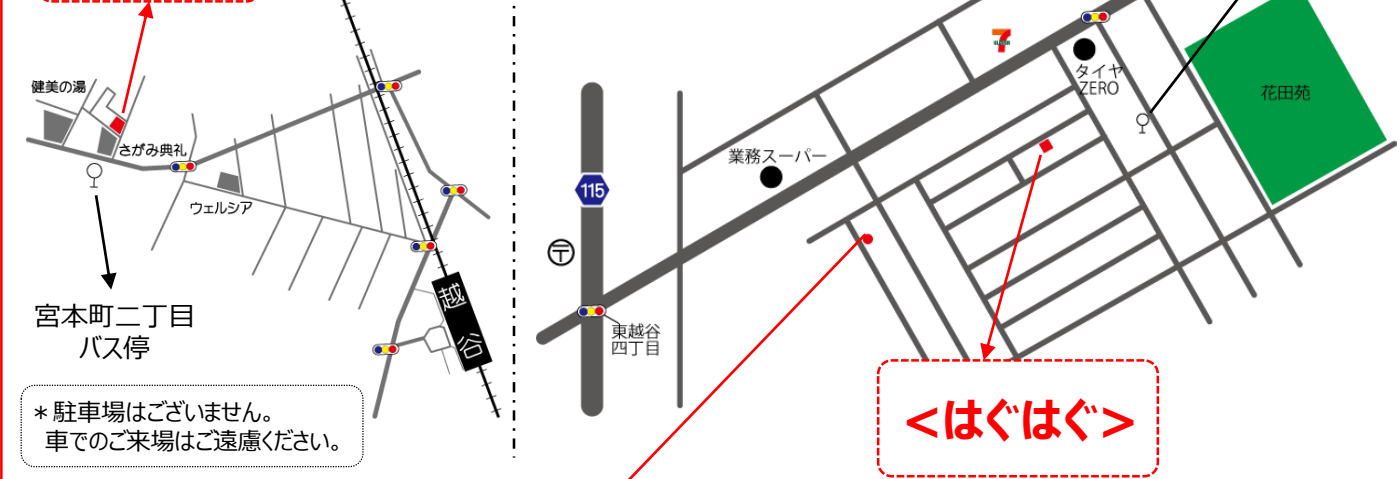

- ◆時間 10:10~11:55
- ◆場所 花田五丁目自治会館
- ◆対象 歩いているお子様
- ◆費用 500円
- ◆主催 認定NPO法人子育て支援みるく

**4/18~**

**はぐはぐこいのぼり**

子どもたちの手形で大きなこいのぼりを作ろう!

大相模・レイクタウン地区 **3/17** 木曜日 **大相模地区西口自治会館**

◆住所 越谷市大成町2-299-1  
 ◆時間 10:00~12:00

《共通》  
 ◆申込 不要 ◆費用 無料

**アクセス**

◆つどいの広場 はぐはぐ  
 住所：越谷市花田5-17-7  
 \* 越谷駅東口より徒歩35分 \* 北越谷駅東口より徒歩35分  
 \* 越谷駅東口より花田循環バスにて「花田小学校前」バス停下車徒歩3分  
 \* 南越谷駅北口より越谷市立図書館行バスにて「花田小学校前」バス停下車徒歩3分 《はぐはぐHP》

◆出張ひろば  
 住所：越谷市宮本町2-150-3 宮本町二丁目第一自治会館  
 \* 越谷駅西口より徒歩10分

**<出張ひろば>**  
 宮本町二丁目  
 第一自治会館

はぐはぐ・出張ひろば共通  
 080-2055-2092

\* 駐車場はございません。  
 車でのご来場はご遠慮ください。

「つどいの広場はぐはぐ」は、  
 越谷市子育てサロン事業として  
 NPO法人子育て支援みるくが  
 運営しています

**花田5丁目  
 自治会館**

◆リトミック講座の会場  
 住所：越谷市花田5-10-23