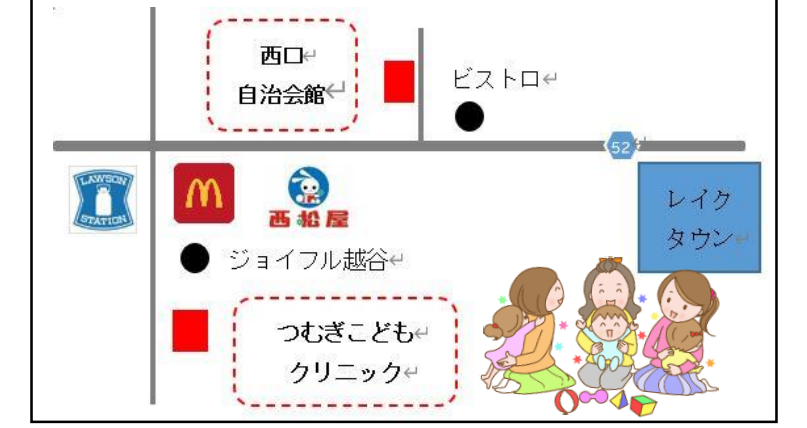

◆主催 認定NPO法人子育て支援みるく

◆時間 10：30～12：00（受付：10：20）

◆費用 無料

◆場所 つどいの広場はぐはぐ 2階

◆定員 5名（子ども見守り有）

\*勧誘は一切ありません

**19日** 火曜日 **キッズリトミック**

音楽に合わせて踊ったり、歌ったりすることで、  
 お子様の健やかな成長を支えてくれるリトミック講座

- ◆時間 10:10~11:55
- ◆場所 花田五丁目自治会館
- ◆対象 歩いているお子様
- ◆費用 500円
- ◆主催 認定NPO法人子育て支援みるく

**4/18~**

**はぐはぐこいのぼり**

子どもたちの手形で大きなこいのぼりを作ろう!

大相模・レイクタウン地区 **3/17** 木曜日 **大相模地区西口自治会館**

◆住所 越谷市大成町2-299-1  
 ◆時間 10:00~12:00

《共通》  
 ◆申込 不要 ◆費用 無料

**アクセス**

◆つどいの広場 はぐはぐ  
 住所：越谷市花田5-17-7  
 \* 越谷駅東口より徒歩35分 \* 北越谷駅東口より徒歩35分  
 \* 越谷駅東口より花田循環バスにて「花田小学校前」バス停下車徒歩3分  
 \* 南越谷駅北口より越谷市立図書館行バスにて「花田小学校前」バス停下車徒歩3分 《はぐはぐHP》

◆出張ひろば  
 住所：越谷市宮本町2-150-3 宮本町二丁目第一自治会館  
 \* 越谷駅西口より徒歩10分

**<出張ひろば>**  
 宮本町二丁目  
 第一自治会館

はぐはぐ・出張ひろば共通  
 080-2055-2092

\* 駐車場はございません。  
 車でのご来場はご遠慮ください。

「つどいの広場はぐはぐ」は、  
 越谷市子育てサロン事業として  
 NPO法人子育て支援みるくが  
 運営しています

**花田5丁目  
 自治会館**

◆リトミック講座の会場  
 住所：越谷市花田5-10-23