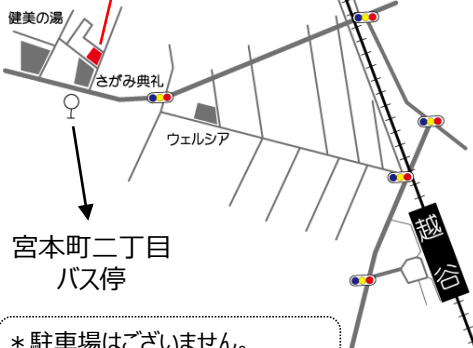

### ◆つどいの広場 はぐはぐ

住所: 越谷市花田5-17-7

\* 越谷駅東口より徒歩35分 \* 北越谷駅東口より徒歩35分

\* 越谷駅東口より花田循環バスにて「花田小学校前」バス停下車徒歩3分

\* 南越谷駅北口より越谷市立図書館行バスにて「花田小学校前」バス停下車徒歩3分 《はぐはぐHP》

### ◆出張ひろば

住所: 越谷市宮本町2-150-3 宮本町二丁目第一自治会館

\* 越谷駅西口より徒歩10分

### <出張ひろば>

宮本町二丁目  
第一自治会館

はぐはぐ・出張ひろば共通

080-2055-2092

つどいの広場はぐはぐ

検索

宮本町二丁目  
バス停

\* 駐車場はございません。  
車での来場はご遠慮ください。

<はぐはぐ>

「つどいの広場はぐはぐ」は、  
越谷市子育てサロン事業として  
NPO法人子育て支援みるくが  
運営しています

花田5丁目  
自治会館