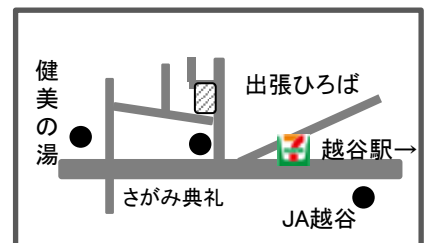

かるがも広場 わらべ唄や手遊びなどでゆるゆる遊びます。

食育講座 持ち物:エプロン 三角巾 布巾(別室託児) 費用:600円

赤ちゃんサロン 赤ちゃん体操、相談など 3~10ヶ月の赤ちゃんと保護者 10組

出汁の取り方
巻きおにぎり
ほか

5/8からスタートしている為、今月の申込みはありません【みるママサークル 子どもの預けあいをプラスした、新しいタイプのサークル活動。】

はぐはぐ出張ひろば 宮本町2丁目第一自治会館(さがみ典礼の裏)

6月 3日・10日・17日 10時~15時

「赤ちゃんサロン」 24日 10:30~11:30 12時~出張ひろば

3ヶ月~10ヶ月のお子さんと保護者10組 持ち物:バスタオル

【予約が必要です】☆5月14日までに往復はがきかHPでお申込み下さい

.....